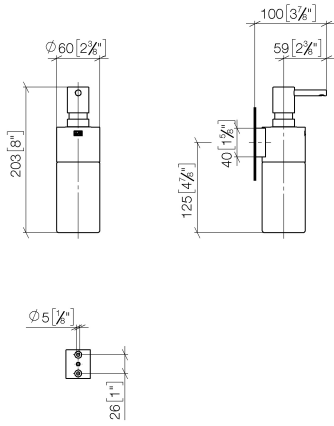

83 435 970

- Flasche aus Kristallglas, matt
- Breite 60 mm
- Höhe 200 mm
- 250 ml Flaschenvolumen
- Ausladung 96 mm

Passt zu: MADISON, MEM, TARA, CL.1,
LISSÉ, VAIA, META, CYO

	Chrom	83 435 970-00
	Platin gebürstet	83 435 970-06
	Platin	83 435 970-08
	Dark Chrome	83 435 970-19
	Light Gold	83 435 970-26
	Light Gold gebürstet	83 435 970-27
	Messing gebürstet (23kt Gold)	83 435 970-28
	Schwarz matt	83 435 970-33
	Bronze gebürstet	83 435 970-42
	Champagne gebürstet (22kt Gold)	83 435 970-46
	Champagne (22kt Gold)	83 435 970-47
	Chrom gebürstet	83 435 970-93
	Dark Platin gebürstet	83 435 970-99

83 435 970

mm [inches]

83 435 970

Ersatzteile für die
anderen
Oberflächenvarianten
finden Sie hier: Platin
gebürstet

Ersatzteilstückliste

Nr.	Artikelnummer	Benennung	Verbaumenge	Lieferzeit
1	90 10 10 535 00-00	Spender	1	10
2	90 10 10 525 00-00	Aufnahme	1	10
3	90 90 04 001 00 82	Glas	1	2
4	09 30 30 093 90	Schraube	1	2
5	05 30 31 025 00 90	Befestigungssatz	1	2
6	08 10 10 530-00	Halter	1	10